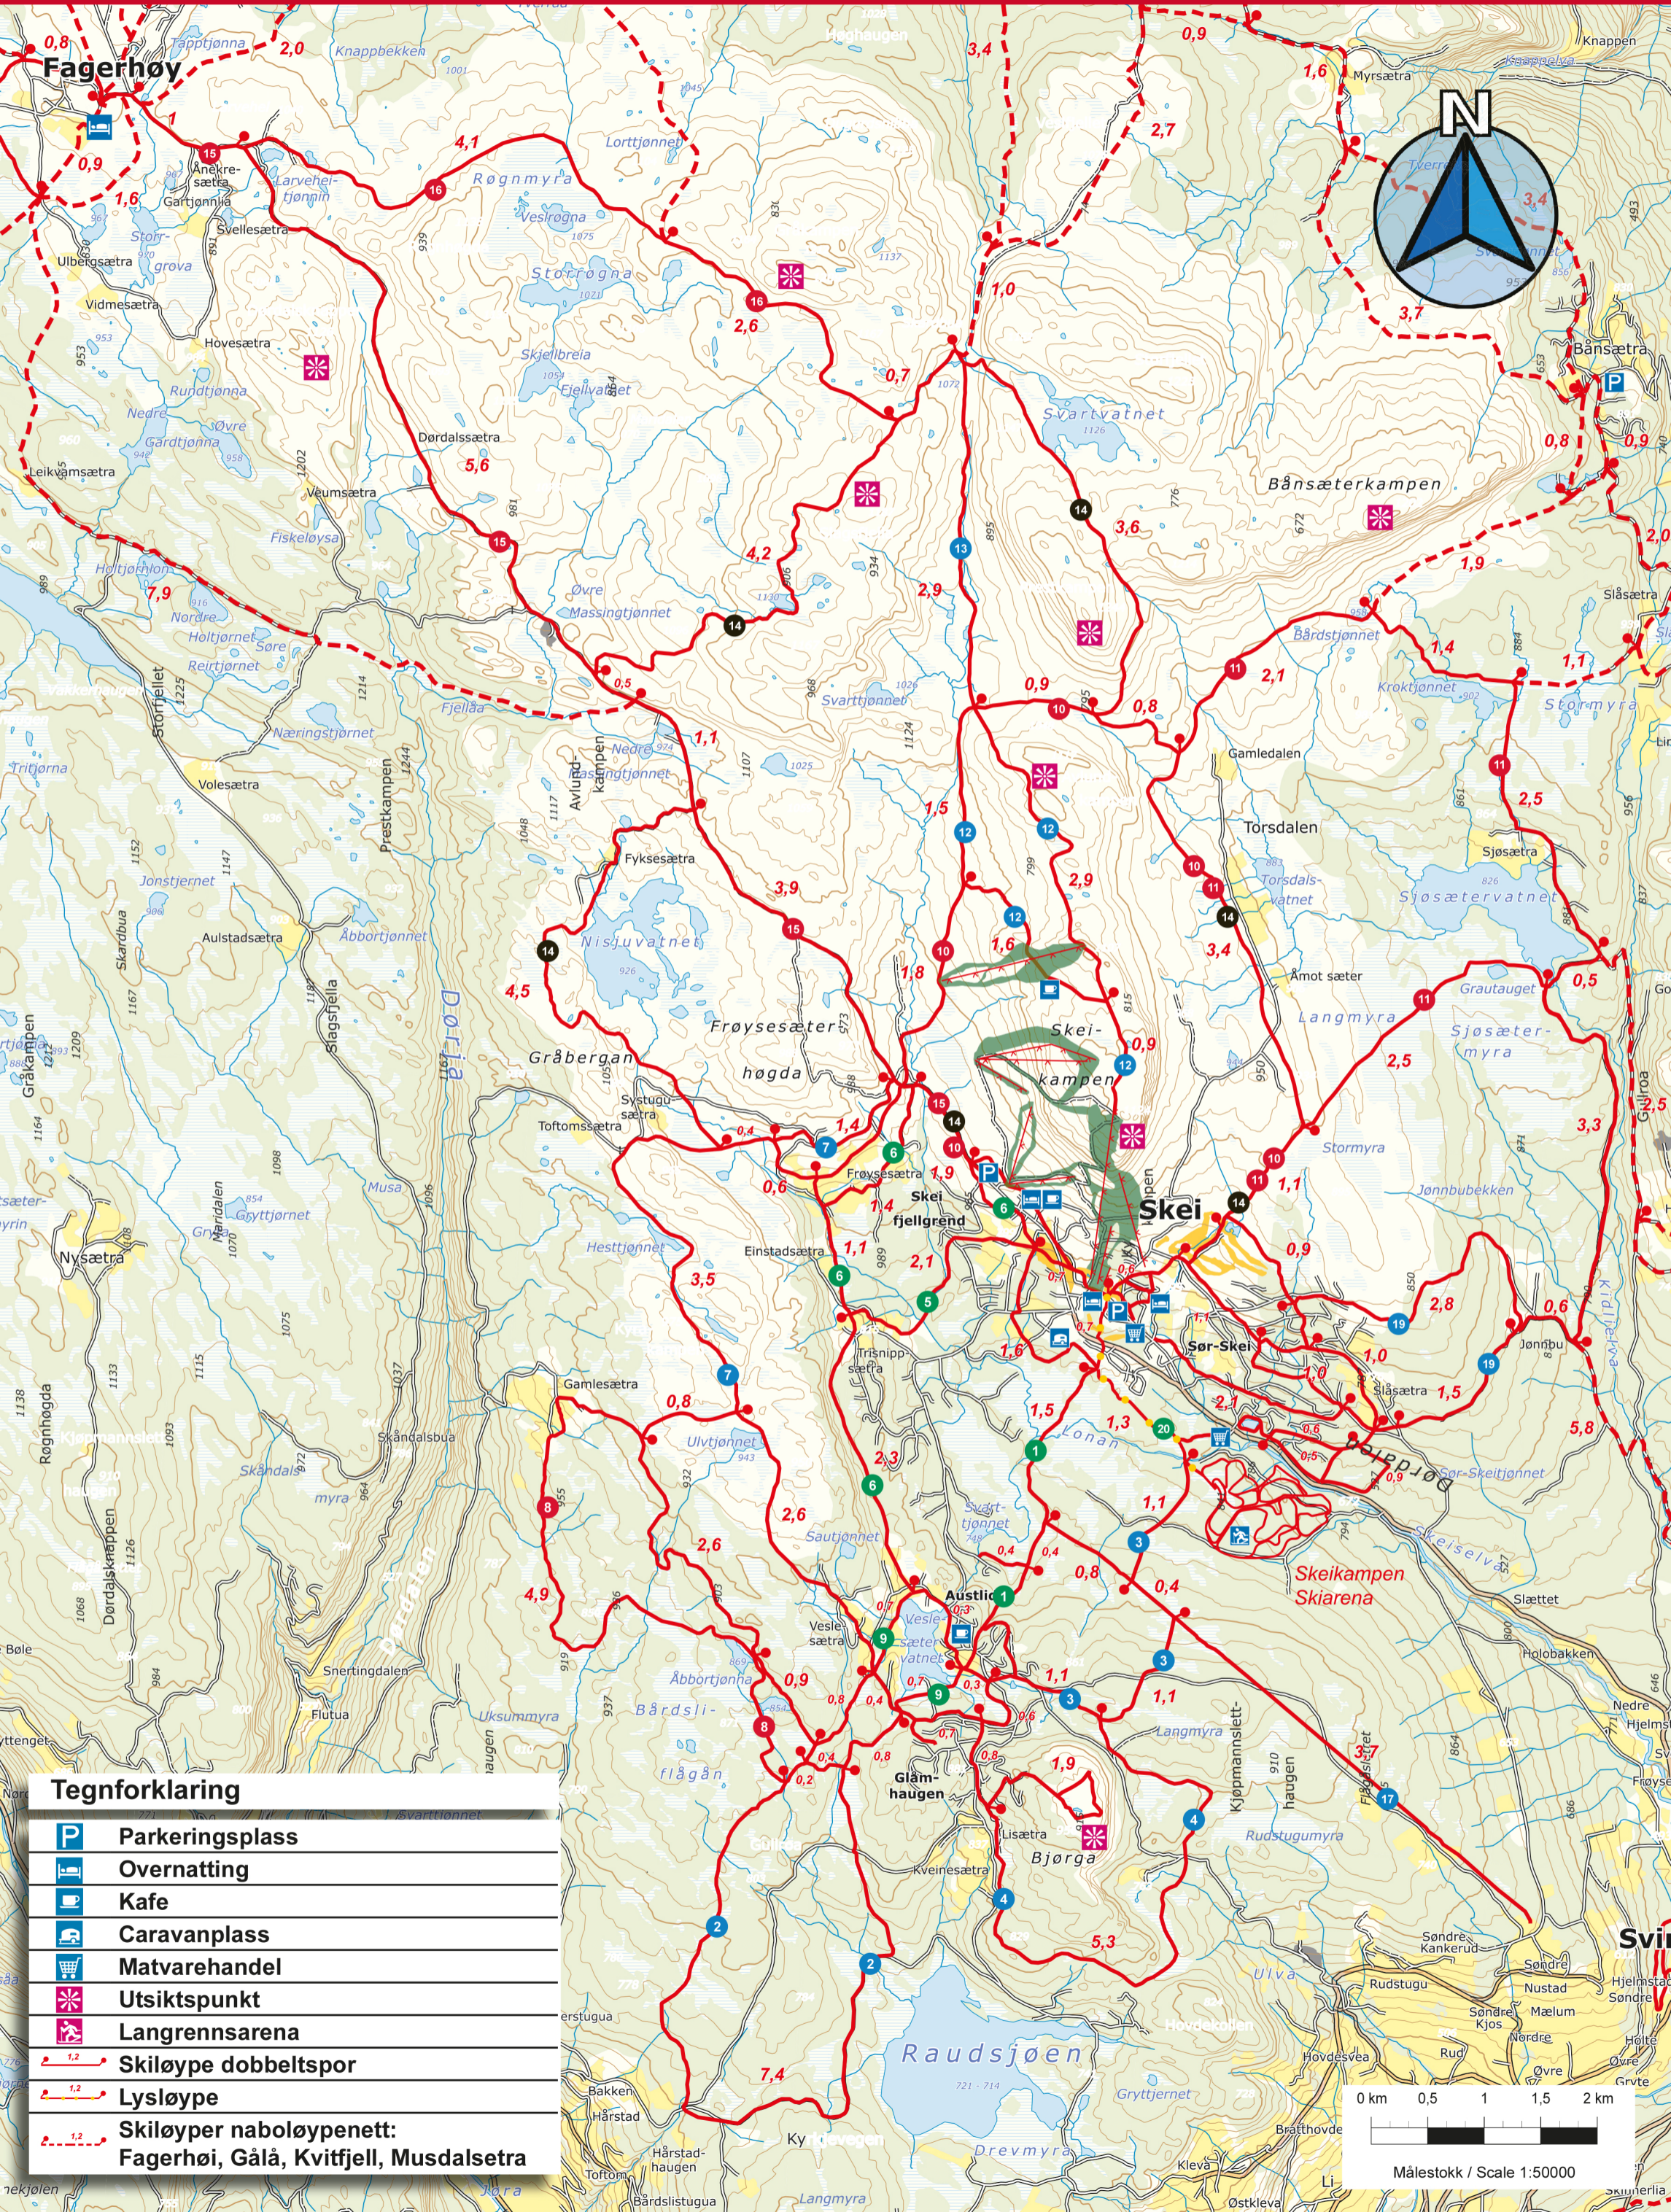

LØYPEKART - SKEIKAMPEN

Tegnforklaring

-  **Parkeringsplass**
-  **Overnatting**
-  **Kafe**
-  **Caravanplass**
-  **Matvarehandel**
-  **Utsiktspunkt**
-  **Langrennsarena**
-  **Skiløype dobbeltspor**
-  **Lysløype**
-  **Skiløyper naboløypenett:
Fagerhøy, Gålå, Kvittfjell, Musdalsetra**

Målestokk / Scale 1:50000